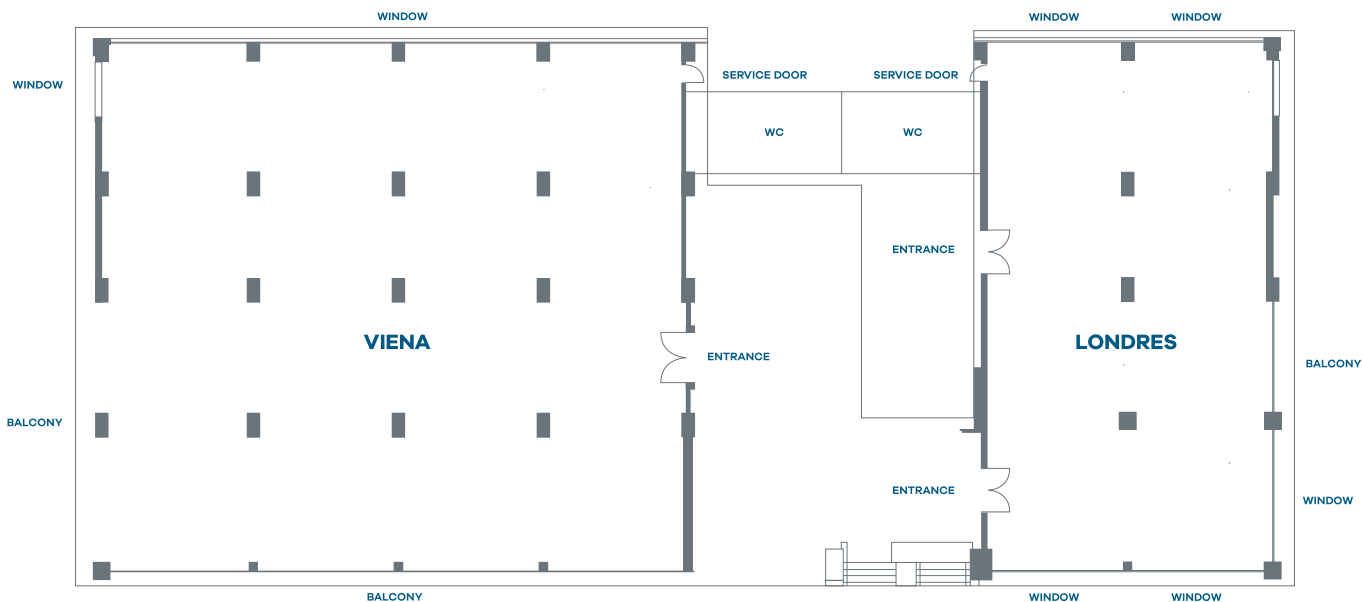

FLOOR 1

DIMENSIONS

Total area: 1048 sqm
Height: 2,55 m

ACCESSES

Stairs
Lifts

DOORS

Doors Height: 1,95 m
Doors Widht: 1,4 m

AIR CONDITION AND LIGHTING

EQUIPMENTS INCLUDED

Screen
Flipchart

FLOOR 1

ROOM	AREA sqm	DIMENSIONS m x m	HEIGHT m	 THEATRE	 SCHOOL	 CABARET	 'U' SHAPE	 BANQUET	 BUFFET	 COCKTAIL
LISBOA A	63	6,5 x 9,7	2,55	40	24	24	18	40	30	50
LISBOA B	63	6,5 x 9,7	2,55	40	24	24	18	40	30	50
LISBOA C	63	6,5 x 9,7	2,55	-	-	-	-	-	-	-
LISBOA A+B+C	233	9,7 x 24,5	2,55	100	65	-	-	120	90	150
MADRID A	96	6,6 x 14,5	2,55	90	54	36	36	70	50	80
MADRID B	94	6,5 x 14,5	2,55	90	54	36	36	70	50	80
MADRID C	94	6,5 x 14,5	2,55	90	54	36	36	70	50	80
MADRID D	94	6,5 x 14,5	2,55	90	54	36	36	70	50	80
MADRID E	92	6,3 x 14,5	2,55	80	42	30	30	50	40	70
PARIS	156	12 x 13	2,55	100	90	60	36	120	70	110

FLOOR 2

DIMENSIONS

Total area: 920 sqm
Height: 2,55 m

ACCESSES

Stairs

DOORS

Doors Height: 1,95 m
Doors Widht: 1,4 m

AIR CONDITION AND LIGHTING

EQUIPMENTS INCLUDED

Screen
Flipchart

FLOOR 2

ROOM	AREA sqm	DIMENSIONS m x m	HEIGHT m	 THEATRE	 SCHOOL	 CABARET	 'U' SHAPE	 BANQUET	 BUFFET	 COCKTAIL
LONDRES A	143	13 x 11	2,5	100	60	42	30	70	50	100
LONDRES B	159	13 x 12,3	2,5	110	70	54	30	90	60	120
LONDRES A+B	302	12,6 x 24	2,5	180	130	90	60	170	120	200
VIENA	618	26 x 23,7	2,5	-	-	144	-	400	350	600