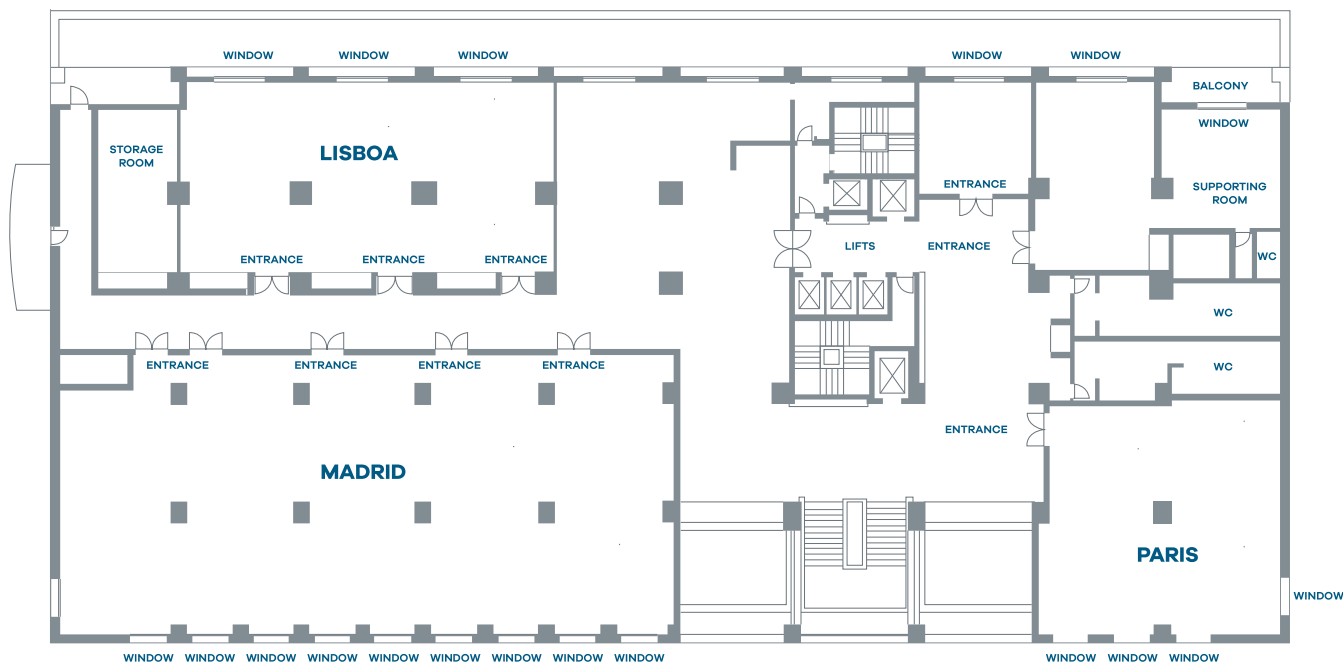

FLOOR 1

DIMENSIONS

Total area: 1048 sqm
Height: 2,55 m

ACCESSES

Stairs
Lifts

DOORS

Doors Height: 1,95 m
Doors Widht: 1,4 m

AIR CONDITION AND LIGHTING

EQUIPMENTS INCLUDED

Screen
Flipchart

FLOOR 1

ROOM	AREA sqm	DIMENSIONS m x m	HEIGHT m	 THEATRE	 SCHOOL	 CABARET	 'U' SHAPE	 BANQUET	 BUFFET	 COCKTAIL
LISBOA A	63	6,5 x 9,7	2,55	40	24	24	18	40	30	50
LISBOA B	63	6,5 x 9,7	2,55	40	24	24	18	40	30	50
LISBOA C	63	6,5 x 9,7	2,55	-	-	-	-	-	-	-
LISBOA A+B+C	233	9,7 x 24,5	2,55	100	65	-	-	120	90	150
MADRID A	96	6,6 x 14,5	2,55	90	54	36	36	70	50	80
MADRID B	94	6,5 x 14,5	2,55	90	54	36	36	70	50	80
MADRID C	94	6,5 x 14,5	2,55	90	54	36	36	70	50	80
MADRID D	94	6,5 x 14,5	2,55	90	54	36	36	70	50	80
MADRID E	92	6,3 x 14,5	2,55	80	42	30	30	50	40	70
PARIS	156	12 x 13	2,55	100	90	60	36	120	70	110

FLOOR 2

DIMENSIONS

Total area: 920 sqm
Height: 2,55 m

ACCESSES

Stairs

DOORS

Doors Height: 1,95 m
Doors Widht: 1,4 m

AIR CONDITION AND LIGHTING

EQUIPMENTS INCLUDED

Screen
Flipchart

FLOOR 2

ROOM	AREA sqm	DIMENSIONS m x m	HEIGHT m	 THEATRE	 SCHOOL	 CABARET	 'U' SHAPE	 BANQUET	 BUFFET	 COCKTAIL
LONDRES A	143	13 x 11	2,5	100	60	42	30	70	50	100
LONDRES B	159	13 x 12,3	2,5	110	70	54	30	90	60	120
LONDRES A+B	302	12,6 x 24	2,5	180	130	90	60	170	120	200
VIENA	618	26 x 23,7	2,5	-	-	144	-	400	350	600